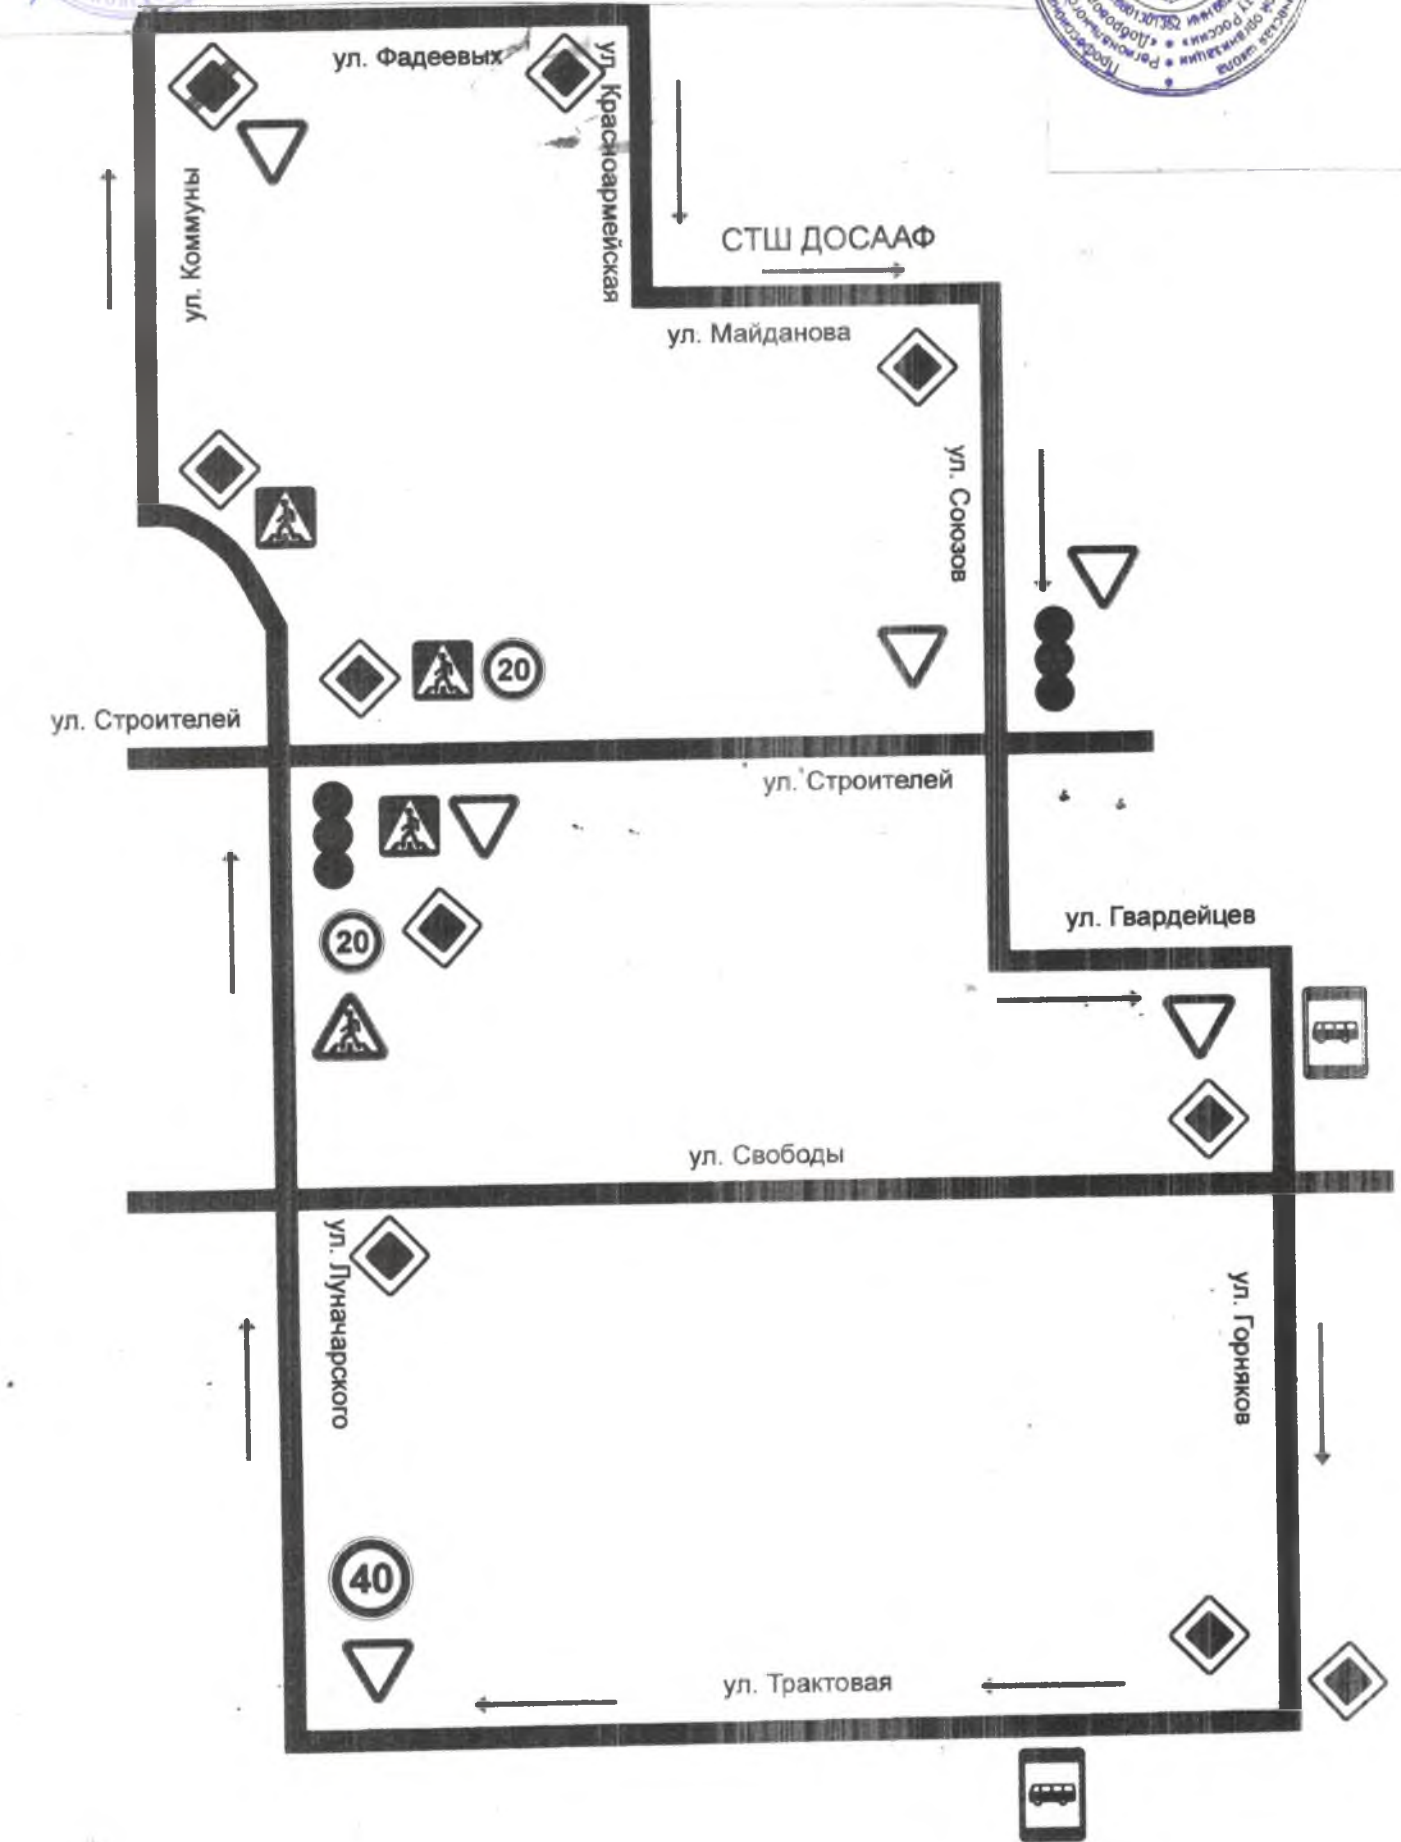

ОГЛАСОВАНО»
начальник ОГИБДД ММО
ЗД России «Кушвинский»

Командир полиции _____ Н.А. Вохмянин

Маршрутная карта № 1 (С Е) Протяженность маршрута 10 км.

Начальник
ГОУ Кушвинская СТШ
ДОСААФ России

А.К. Вырубаев

«СОГЛАСОВАНО»
Начальник ОГИБДД ММО
МВД России «Кушвинский»
м-р полиции _____ И.А. Вохмянин

Маршрутная карта № 2 (С Е) Протяженность маршрута 20 км.

Начальник ОГИБДД ММО
ПОУ Кушвинская СТШ
ДОСААФ России
А.К. Выругаев

ОГЛАСОВАНО»
начальник ОГИБДД ММО
ЗД России «Кушвинский»
№ Р полиции _____ Н.А. Вохмянин

Маршрутная карта № 3 (С Е) Протяженность маршрута 20 км.

Начальник
ПОУ Кушвинская СТШ
ДОСААФ России
А.К. Вырупаев