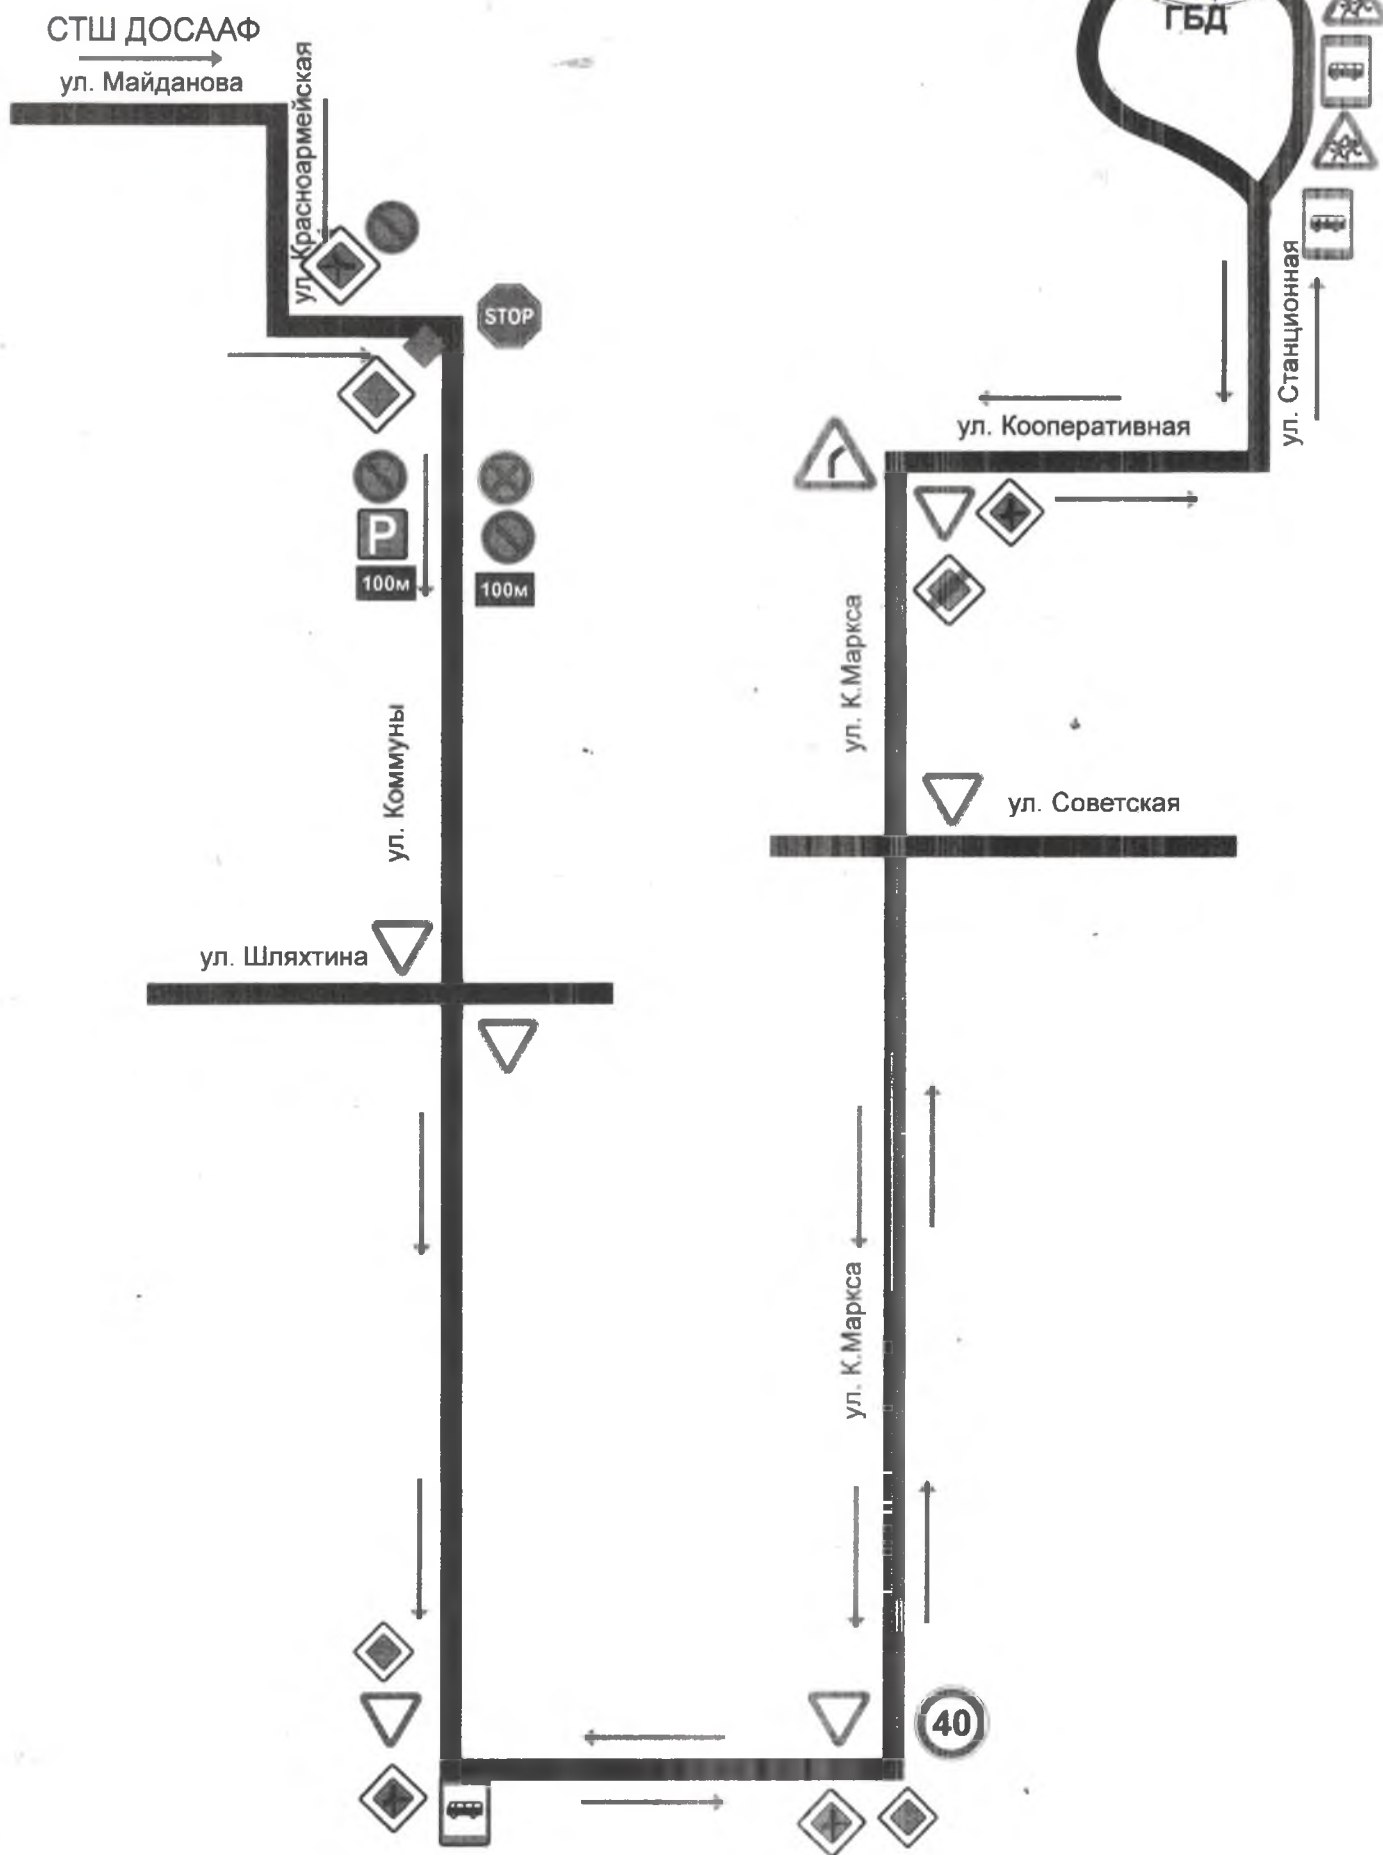

ОГЛАСОВАНО»
начальник ОГИБДД ММО
ЗД России «Кушвинский»

Командир полиции _____ Н.А. Вохмянин

Маршрутная карта № 1 (С Е) Протяженность маршрута 10 км.

Начальник
ГОУ Кушвинская СТШ
ДОСААФ России

А.К. Вырубаев

«СОГЛАСОВАНО»
Начальник ОГИБДД ММО
МВД России «Кушвинский»
м-р полиции _____ И.А. Вохмянин

Маршрутная карта № 2 (С Е) Протяженность маршрута 20 км.

Начальник ОГИБДД ММО
ПОУ Кушвинская СТШ
ДОСААФ России
А.К. Выругаев

ОГЛАСОВАНО»
начальник ОГИБДД ММО
ЗД России «Кушвинский»
№ Р полиции _____ Н.А. Вохмянин

Маршрутная карта № 3 (С Е) Протяженность маршрута 20 км.

Начальник
ПОУ Кушвинская СТШ
ДОСААФ России
А.К. Вырупаев